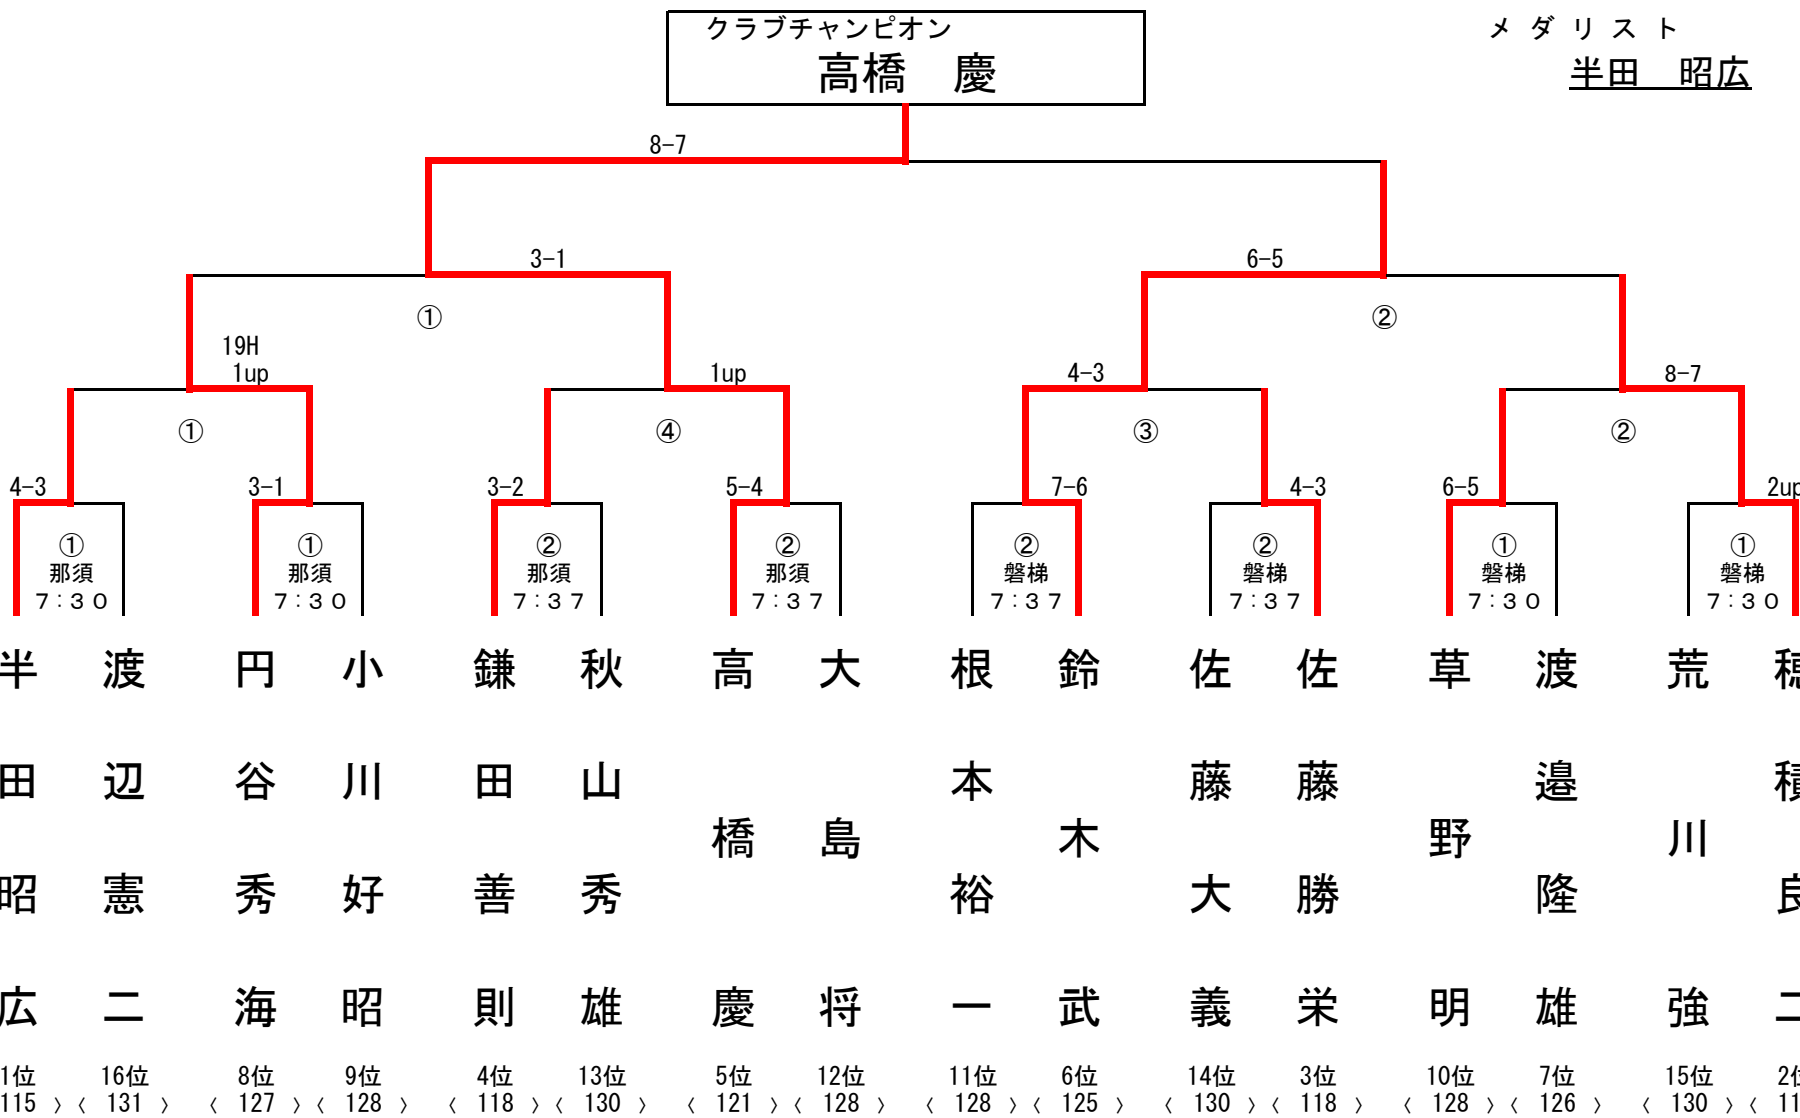

平成29年度 クラブ選手権 トーナメント表

ランナーアップ
鈴木 武

メダリスト
半田 昭広

9月10日(日)
決勝戦
36ホールMP

9月3日(日)
準決勝戦
36ホールMP

8月27日(日)
準々決勝戦
18ホールMP

8月27日(日)
ベスト8決定戦
18ホールMP

※ ① ~ ④ は、スタート順です。