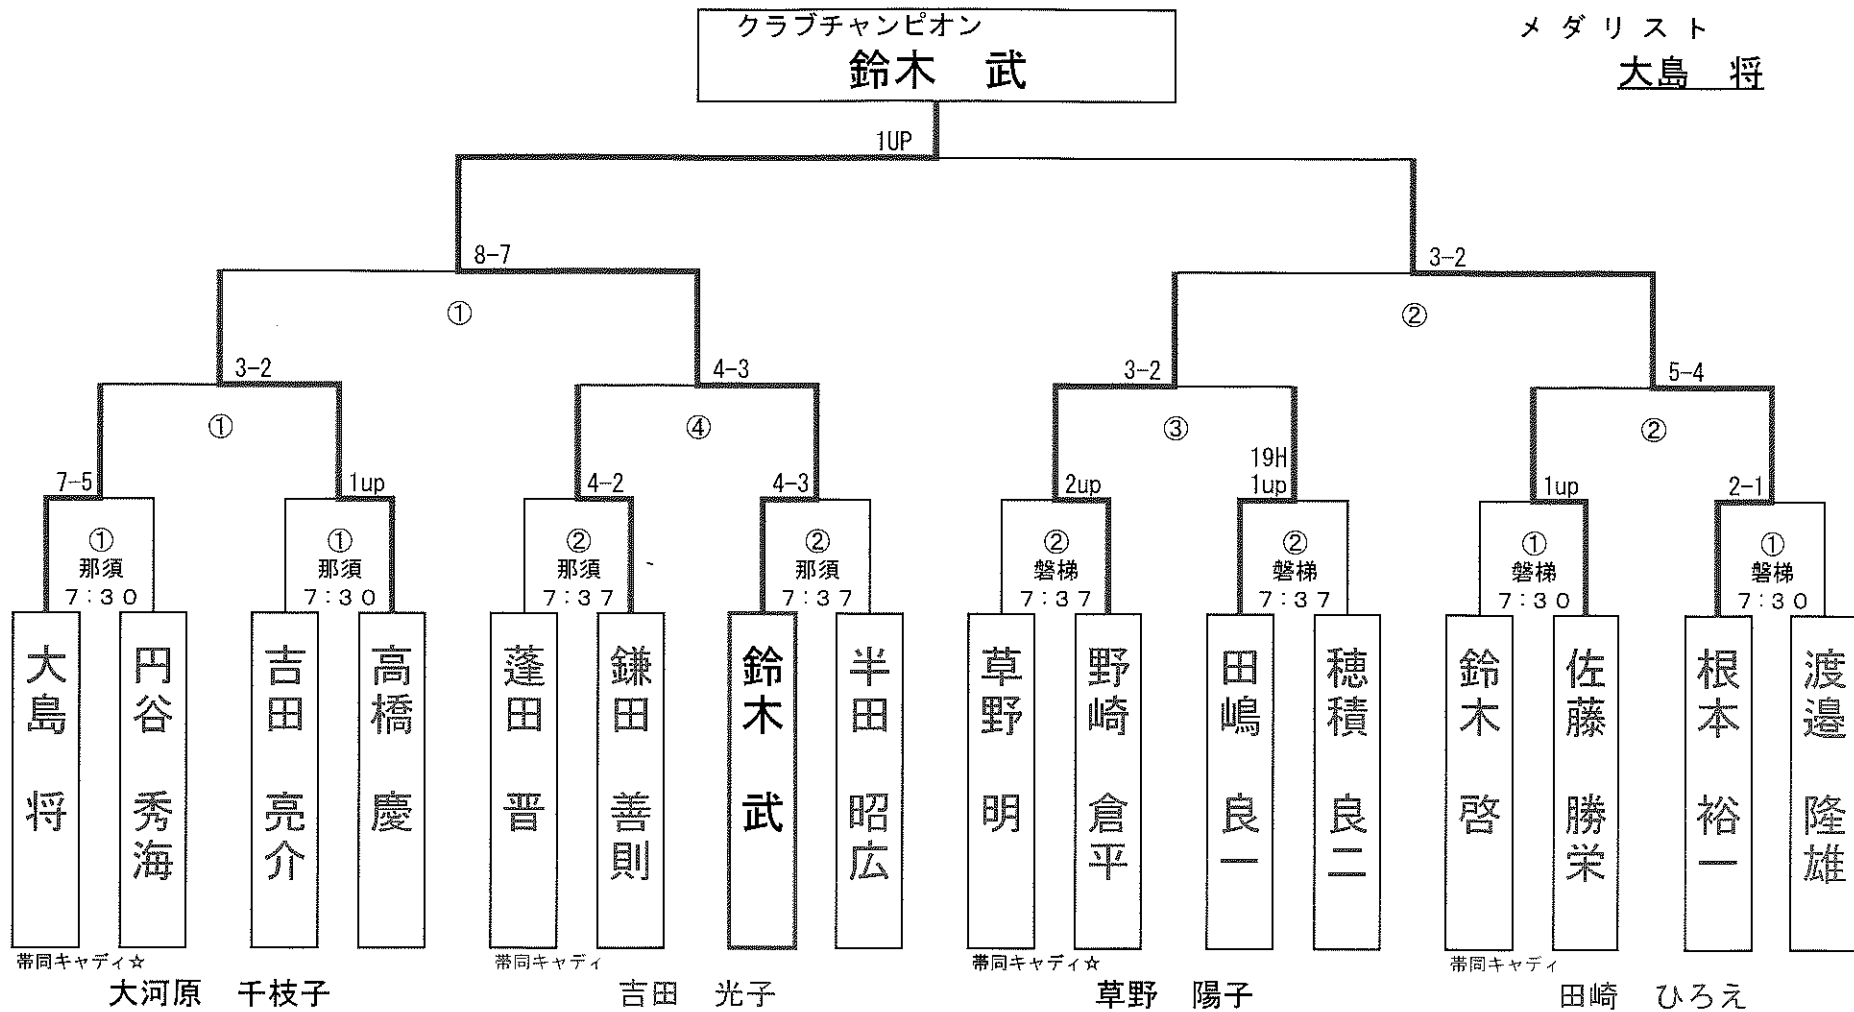

# 平成30年度 クラブ選手権 トーナメント表

ランナーアップ  
根本 裕一

メダリスト  
大島 将

クラブチャンピオン  
鈴木 武

9月9日(日)  
決勝戦  
36ホールMP

9月2日(日)  
準決勝戦  
36ホールMP

8月26日(日)  
準々決勝戦  
18ホールMP

8月26日(日)  
ベスト8決定戦  
18ホールMP

予選通過順位	1位	16位	8位	9位	4位	13位	5位	12位	11位	6位	14位	3位	10位	7位	15位	2位
予選スコア	< 117 >	< 127 >	< 125 >	< 125 >	< 123 >	< 126 >	< 123 >	< 125 >	< 125 >	< 124 >	< 126 >	< 122 >	< 125 >	< 124 >	< 127 >	< 119 >

※ ① ~ ④ は、スタート順です。