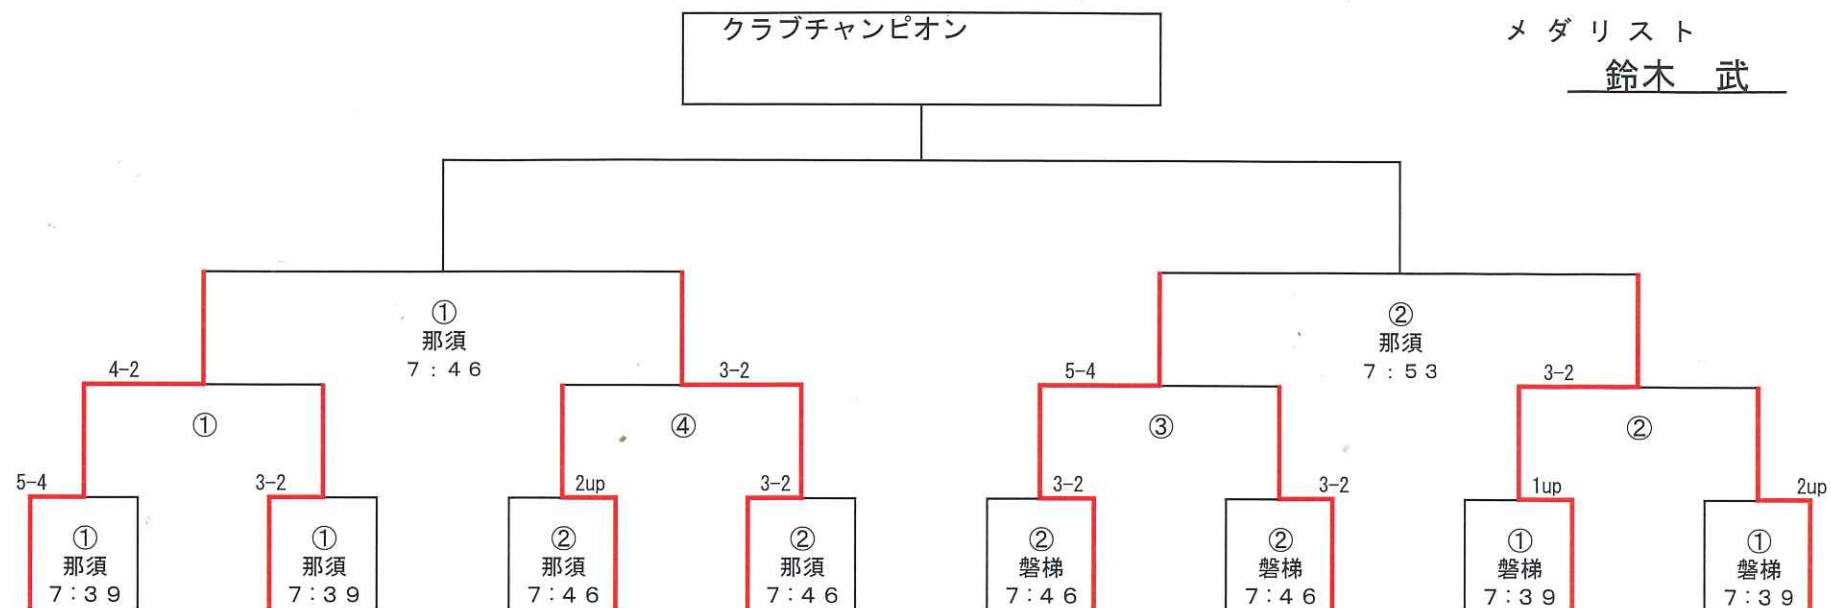

# 2020年度 クラブ選手権 トーナメント表

ランナーアップ

メダリスト

鈴木 武

9月13日(日)  
決勝戦  
36ホールMP

9月6日(日)  
準決勝戦  
36ホールMP

8月30日(日)  
2回戦  
18ホールMP

8月30日(日)  
1回戦  
18ホールMP

鈴木	小室	半田	草野	円谷	佐久間	渡邊	根本	立石	鈴木	大橋	鎌田	穂積	和知	円谷	田嶋
武	敏		昭	輝	佳	隆	裕	浩		良	善	良	孝	秀	良
		敏	明	彦	良	雄	一	美	啓	一	則	二	佳	海	一

予選通過順位	1位	16位	8位	9位	4位	13位	5位	12位	11位	6位	14位	3位	10位	7位	15位	2位
予選スコア	< 118 >	< 128 >	< 122 >	< 123 >	< 120 >	< 125 >	< 121 >	< 124 >	< 123 >	< 121 >	< 126 >	< 119 >	< 123 >	< 122 >	< 126 >	< 118 >