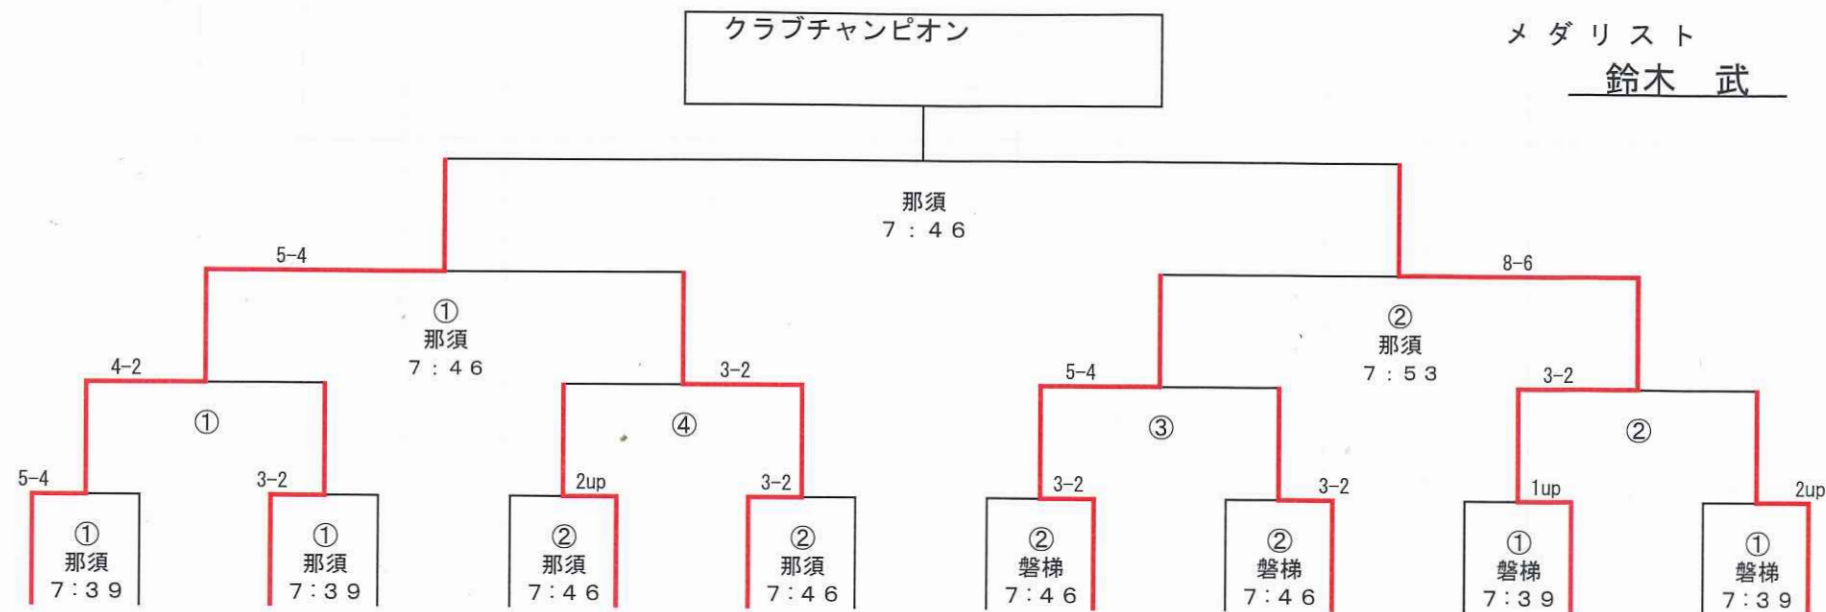

2020年度 クラブ選手権 トーナメント表

ランナーアップ

メダリスト

鈴木 武

9月13日(日)
決勝戦
36ホールMP

9月6日(日)
準決勝戦
36ホールMP

8月30日(日)
2回戦
18ホールMP

8月30日(日)
1回戦
18ホールMP

鈴木	小室	半田	草野	円谷	佐久間	渡邊	根本	立石	鈴木	大橋	鎌田	穂積	和知	円谷	田嶋
武	敏	昭	明	輝	佳	隆	裕	浩	啓	良	善	良	孝	秀	良
		広		彦	良	雄	一	美		一	則	二	佳	海	一

予選通過順位	1位	16位	8位	9位	4位	13位	5位	12位	11位	6位	14位	3位	10位	7位	15位	2位
予選スコア	< 118 >	< 128 >	< 122 >	< 123 >	< 120 >	< 125 >	< 121 >	< 124 >	< 123 >	< 121 >	< 126 >	< 119 >	< 123 >	< 122 >	< 126 >	< 118 >