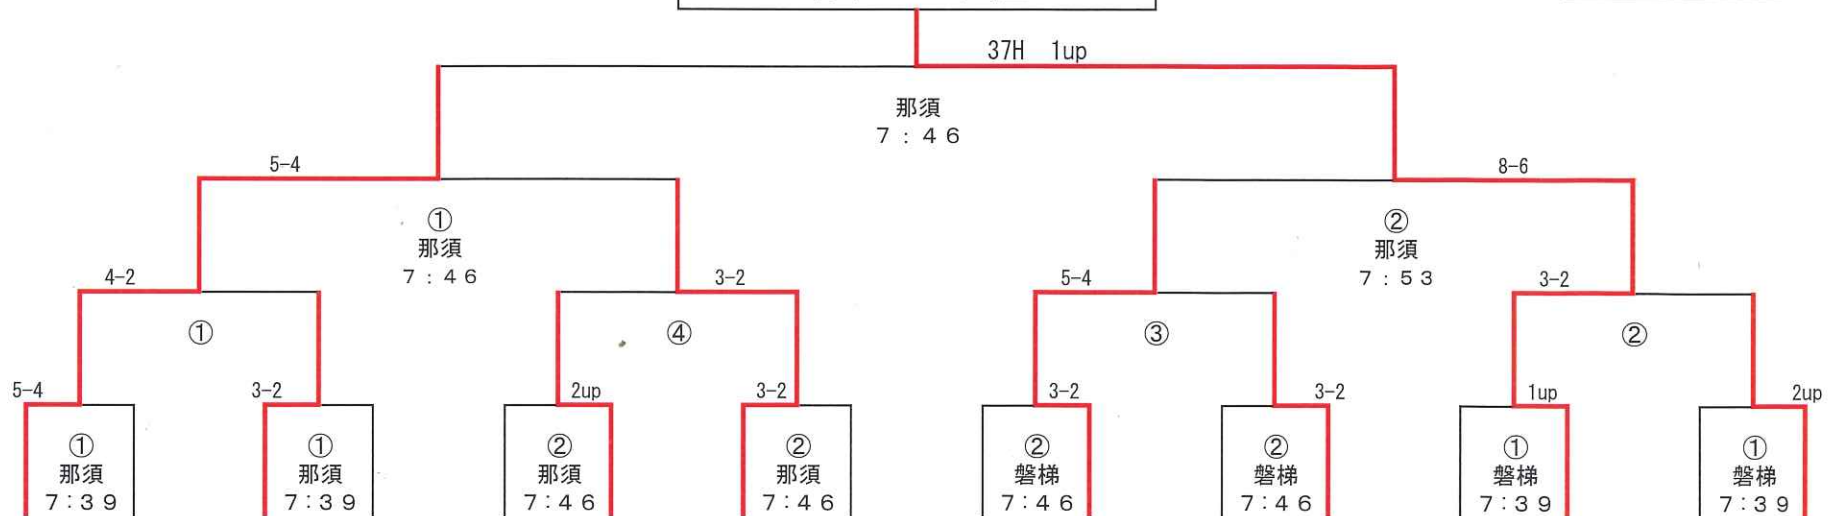

2020年度 クラブ選手権 トーナメント表

ランナーアップ
鈴木 武

メダリスト
鈴木 武

クラブチャンピオン
和知 孝佳

9月13日(日)
決勝戦
36ホールMP

9月6日(日)
準決勝戦
36ホールMP

8月30日(日)
2回戦
18ホールMP

8月30日(日)
1回戦
18ホールMP

鈴木	小半	草	円	佐	渡	根	立	鈴木	大	鎌	穂	和	円	田
木	室	田	野	谷	久	邊	石	木	橋	田	積	知	谷	嶋
武	敏	昭	輝	佳	隆	裕	浩	啓	良	善	良	孝	秀	良
		明	彦	良	雄	一	美		一	則	二	佳	海	一

予選通過順位
予選スコア

1位	16位	8位	9位	4位	13位	5位	12位	11位	6位	14位	3位	10位	7位	15位	2位
< 118 >	< 128 >	< 122 >	< 123 >	< 120 >	< 125 >	< 121 >	< 124 >	< 123 >	< 121 >	< 126 >	< 119 >	< 123 >	< 122 >	< 126 >	< 118 >